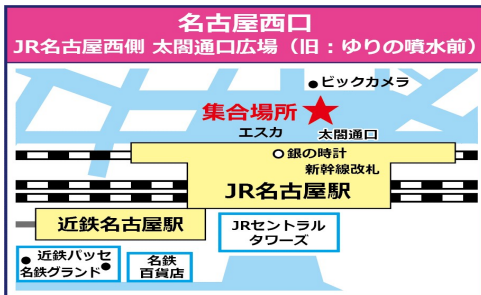

ジャングルの動物がすぐそこに！ 5-7 富士サファリパーク バスからエサやり体験！

ご利用日	月 日	集合時間	7:00
集合場所	JR名古屋駅西側 太閤通口広場 (旧：ゆりの噴水前)	出発時間	7:20
解散場所	JR名古屋駅太閤通口 周辺	到着予定時間	19:00頃

◆ スケジュール ◆

JR名古屋駅太閤口 **===**
7:20出発

イメージ

===

富士サファリパーク (約3時間滞在)

ジャングルバス乗車・エサやり体験と各自散策/各自昼食

=== 名古屋駅
19:00 頃 到着

個人では事前予約不可の
ジャングルバスをご用意！

イメージ

- 添乗員なし●食事なし
- 利用予定バス会社 ジャムジャムエクスプレス 他協定バス会社
- 旅行代金に含まれるもの：往復のバス代、サファリパーク入場料、ジャングルバス乗車代、消費税等諸税

※お食事はつきません。 ※天候や動物の体調等により予告なく展示を中止する場合があります。

移動： **==** バス 徒歩 ~ その他

集合場所

当日緊急連絡先 / 090-1628-3294

- バス車内では飲酒・大声での会話はお控えください。
- バス乗車時間中の代行業務は、バス乗務員が行います。またサービスの提供を受けるために必要な手続きは、お客様ご自身で行っていただきます。
- 天候や混雑などで立ち寄り施設の滞在が短縮・中止となる場合がございます。
- バスの運行・到着時間は目安となります。交通事情等で予定が変更になる場合もございます。その際に生じた交通機関・タクシー・宿泊施設・食事等の提供などの請求には応じられませんので、ご了承ください。
- バス車内は禁煙です。また貴重品・壊れ物はお客様ご自身で管理ください。
- 他のお客様への迷惑行為（暴言・泥酔等）と判断した場合は、乗車をお断わりいたします。又、それに関する返金も応じられません。
- バス車内でリクライニングをされる際は前後のお客様にご配慮ください。