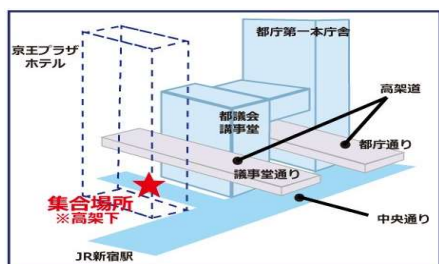

日本海を舞台に開催する越後三大花火

T6-1 ぎおん柏崎まつり 海の大花火大会

イス・テーブル席 (相席)から観賞

ご利用日	7月26日	集合時間	9:10
集合場所	新宿：JR新宿駅西口 都庁大型バス専用駐車場	出発時間	9:30
解散場所	新宿：JR新宿駅西口周辺	到着予定時間	6:00頃

◆ スケジュール ◆

1日目	新宿 9:30出発 ==== 柏崎 . . . ぎおん柏崎まつり 海の大花火大会 花火打ち上げ 19:30頃~ 柏崎 ===== 約16,000発打ち上げ イメージ
2日目	【車中泊】 ==== 新宿 6:00頃 到着

●添乗員同行 ●食事 (夕食弁当付) ●利用予定バス会社 ジャムジャムエクスプレス 他協定バス会社
●旅行代金に含まれるもの：往復のバス代、夕食弁当代、花火観賞席代、消費税等諸税

※1日目の昼食はついていません。途中SA等の休憩時に各自お買い求めください。

移動： == バス ... 徒歩 ~ その他

集合場所

当日緊急連絡先：03-6803-1244

- ●バス車内では飲酒・大声での会話はお控えください。
- ●天候や混雑などで立ち寄り施設の滞在が短縮・中止となる場合がございます。
- ●バスの運行・到着時間は目安となります。交通事情等で予定が変更になる場合もございます。その際に生じた交通機関・タクシー・宿泊施設・食事等の提供などの請求には応じられませんので、ご了承ください。
- ●バス車内は禁煙です。また貴重品・壊れ物はお客様ご自身で管理ください。
- ●他のお客様への迷惑行為 (暴言・泥酔等) と判断した場合は、乗車をお断わりいたします。又、それに関する返金も応じられません。
- ●バス車内でリクライニングをされる際は前後のお客様にご配慮ください。

旅行企画・実施
日本フース旅行株式会社
愛知県知事登録旅行業第2-625号 全国旅行業協会会員
ジャムジャムツアー 検索

ご予約・お問い合わせ **24時間オンライン予約OK**
050-3802-1544
平日/11:00~19:00 土日祝/11:00~18:00

◆QRコードをスキャンするとLINEの友だちに追加されます
ジャムジャムツアーのお得な情報配信中!
ご登録はこちら⇒⇒