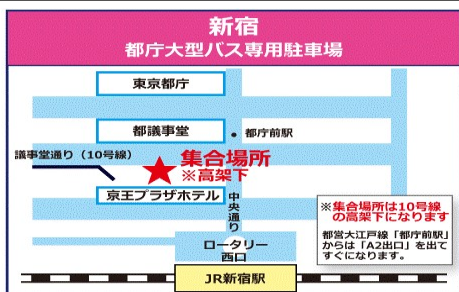

日本海を舞台に開催する越後三大花火

T6-1 ぎおん柏崎まつり 海の大花火大会

イス・テーブル席 (相席)から観賞

ご利用日	7月26日	集合時間	9:10
集合場所	新宿：JR新宿駅西口 都庁大型バス専用駐車場	出発時間	9:30
解散場所	新宿：JR新宿駅西口周辺	到着予定時間	6:00頃

◆ スケジュール ◆

1日目	<p>新宿 9:30出発</p> <p>==== 柏崎 . . .</p> <p>ぎおん柏崎まつり 海の大花火大会 花火打ち上げ 19:30頃~</p> <p>柏崎 =====</p>    <p>約16,000発打ち上げ</p> <p>イメージ</p>
2日目	<p>【車中泊】</p> <p>==== 新宿</p> <p>6:00頃 到着</p>

●添乗員同行 ●食事 (夕食弁当付) ●利用予定バス会社 ジャムジャムエクスプレス 他協定バス会社
●旅行代金に含まれるもの：往復のバス代、夕食弁当代、花火観賞席代、消費税等諸税

※1日目の昼食はついていません。途中SA等の休憩時に各自お買い求めください。

移動： == バス ... 徒歩 ~ その他

集合場所

当日緊急連絡先：03-6803-1244

- バス車内では飲酒・大声での会話はお控えください。
- 天候や混雑などで立ち寄り施設の滞在が短縮・中止となる場合がございます。
- バスの運行・到着時間は目安となります。交通事情等で予定が変更になる場合もございます。その際に生じた交通機関・タクシー・宿泊施設・食事等の提供などの請求には応じられませんので、ご了承ください。
- バス車内は禁煙です。また貴重品・壊れ物はお客様ご自身で管理ください。
- 他のお客様への迷惑行為 (暴言・泥酔等) と判断した場合は、乗車をお断わりいたします。又、それに関する返金も応じられません。
- バス車内でリクライニングをされる際は前後のお客様にご配慮ください。