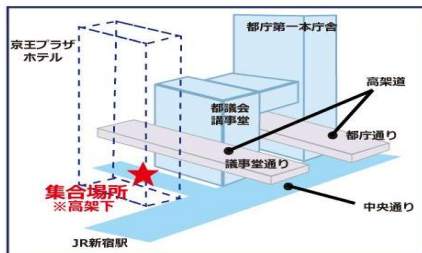

**===** ③ 三島スカイウォーク (自由散策：約90分) **===** ④ 漁港の駅TOCOTOCO小田原 (お買物)  
富士山が望める絶景スポット、三島スカイウォークを散策

イメージ

**===** 新宿 17:20 頃到着

イメージ

- 添乗員同行 ●食事 (昼食1回付) ●利用予定バス会社 ジャムジャムエクスプレス 他協定バス会社
- 旅行代金に含まれるもの：往復のバス代、昼食代、シャインマスカットお土産代、三島スカイウォーク入場料、消費税等諸税

移動： **===** バス ... 徒歩 ~ その他

集合場所

当日緊急連絡先：03-6803-1244

- バス車内では飲酒・大声での会話はお控えください。
- 天候や混雑などで立ち寄り施設の滞在が短縮・中止となる場合がございます。
- バスの運行・到着時間は目安となります。交通事情等で予定が変更になる場合もございます。その際に生じた交通機関・タクシー・宿泊施設・食事等の提供などの請求には応じられませんので、ご了承ください。
- バス車内は禁煙です。また貴重品・壊れ物はおお客様ご自身で管理ください。
- 他のお客様への迷惑行為 (暴言・泥酔等) と判断した場合は、乗車をお断わりいたします。又、それに関する返金も応じられません。
- バス車内でクライニングをされる際は前後のお客様にご配慮ください。