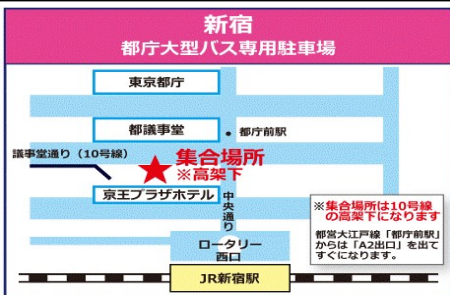

**===** ③ 三島スカイウォーク (自由散策：約90分) **===** ④ 漁港の駅TOCOTOCO小田原 (お買物)  
富士山が望める絶景スポット、三島スカイウォークを散策

イメージ

**===** 新宿 17:20 頃到着

イメージ

- 添乗員同行 ●食事 (昼食1回付) ●利用予定バス会社 ジャムジャムエクスプレス 他協定バス会社
- 旅行代金に含まれるもの：往復のバス代、昼食代、シャインマスカットお土産代、三島スカイウォーク入場料、消費税等諸税

移動： **===** バス ... 徒歩 ~ その他

集合場所

当日緊急連絡先：03-6803-1244

- バス車内では飲酒・大声での会話はお控えください。
- 天候や混雑などで立ち寄り施設の滞在が短縮・中止となる場合がございます。
- バスの運行・到着時間は目安となります。交通事情等で予定が変更になる場合もございます。その際に生じた交通機関・タクシー・宿泊施設・食事等の提供などの請求には応じられませんので、ご了承ください。
- バス車内は禁煙です。また貴重品・壊れ物はおお客様ご自身で管理ください。
- 他のお客様への迷惑行為 (暴言・泥酔等) と判断した場合は、乗車をお断わりいたします。又、それに関する返金も応じられません。
- バス車内でクライニングをされる際は前後のお客様にご配慮ください。