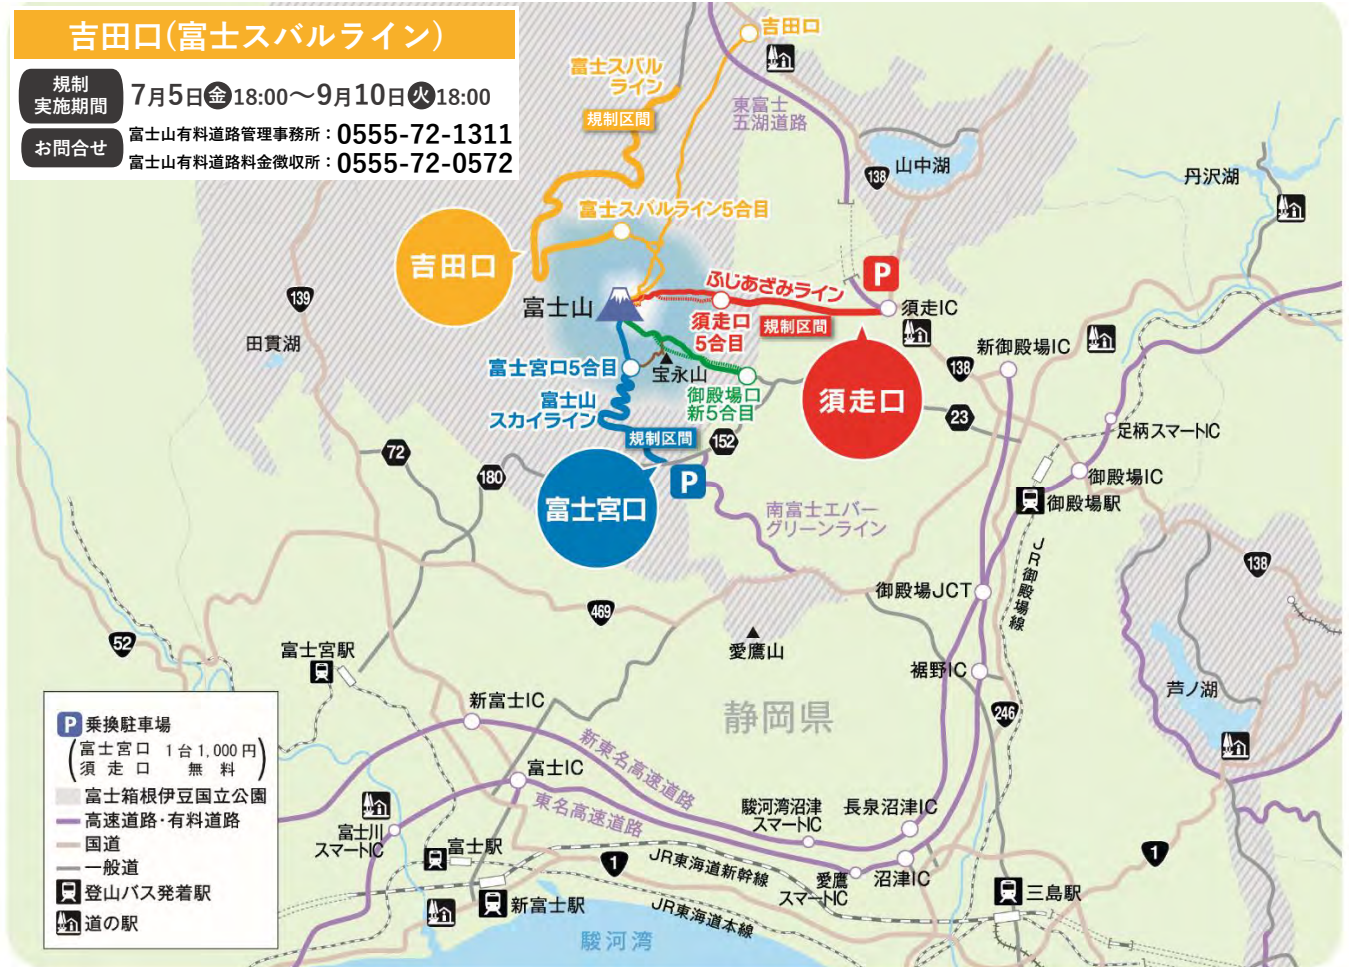

通行できる車両

タクシー、自転車、営業用バス(緑ナンバー)、協議会が交付した確認証を掲出する車両、身体障がい者等乗車車両(障害等級による) ※対象車両については、静岡県のWebサイトをご確認ください。

STOP! 弾丸登山

お問合せ 静岡県富士山世界遺産課 : 054-221-3747

午後4時以降、登山される方には現地で山小屋の宿泊予約確認を行います。

山小屋に宿泊せず、夜通しで山頂を目指すことは、高山病や事故等のリスクが高まり大変危険ですので、おやめください。