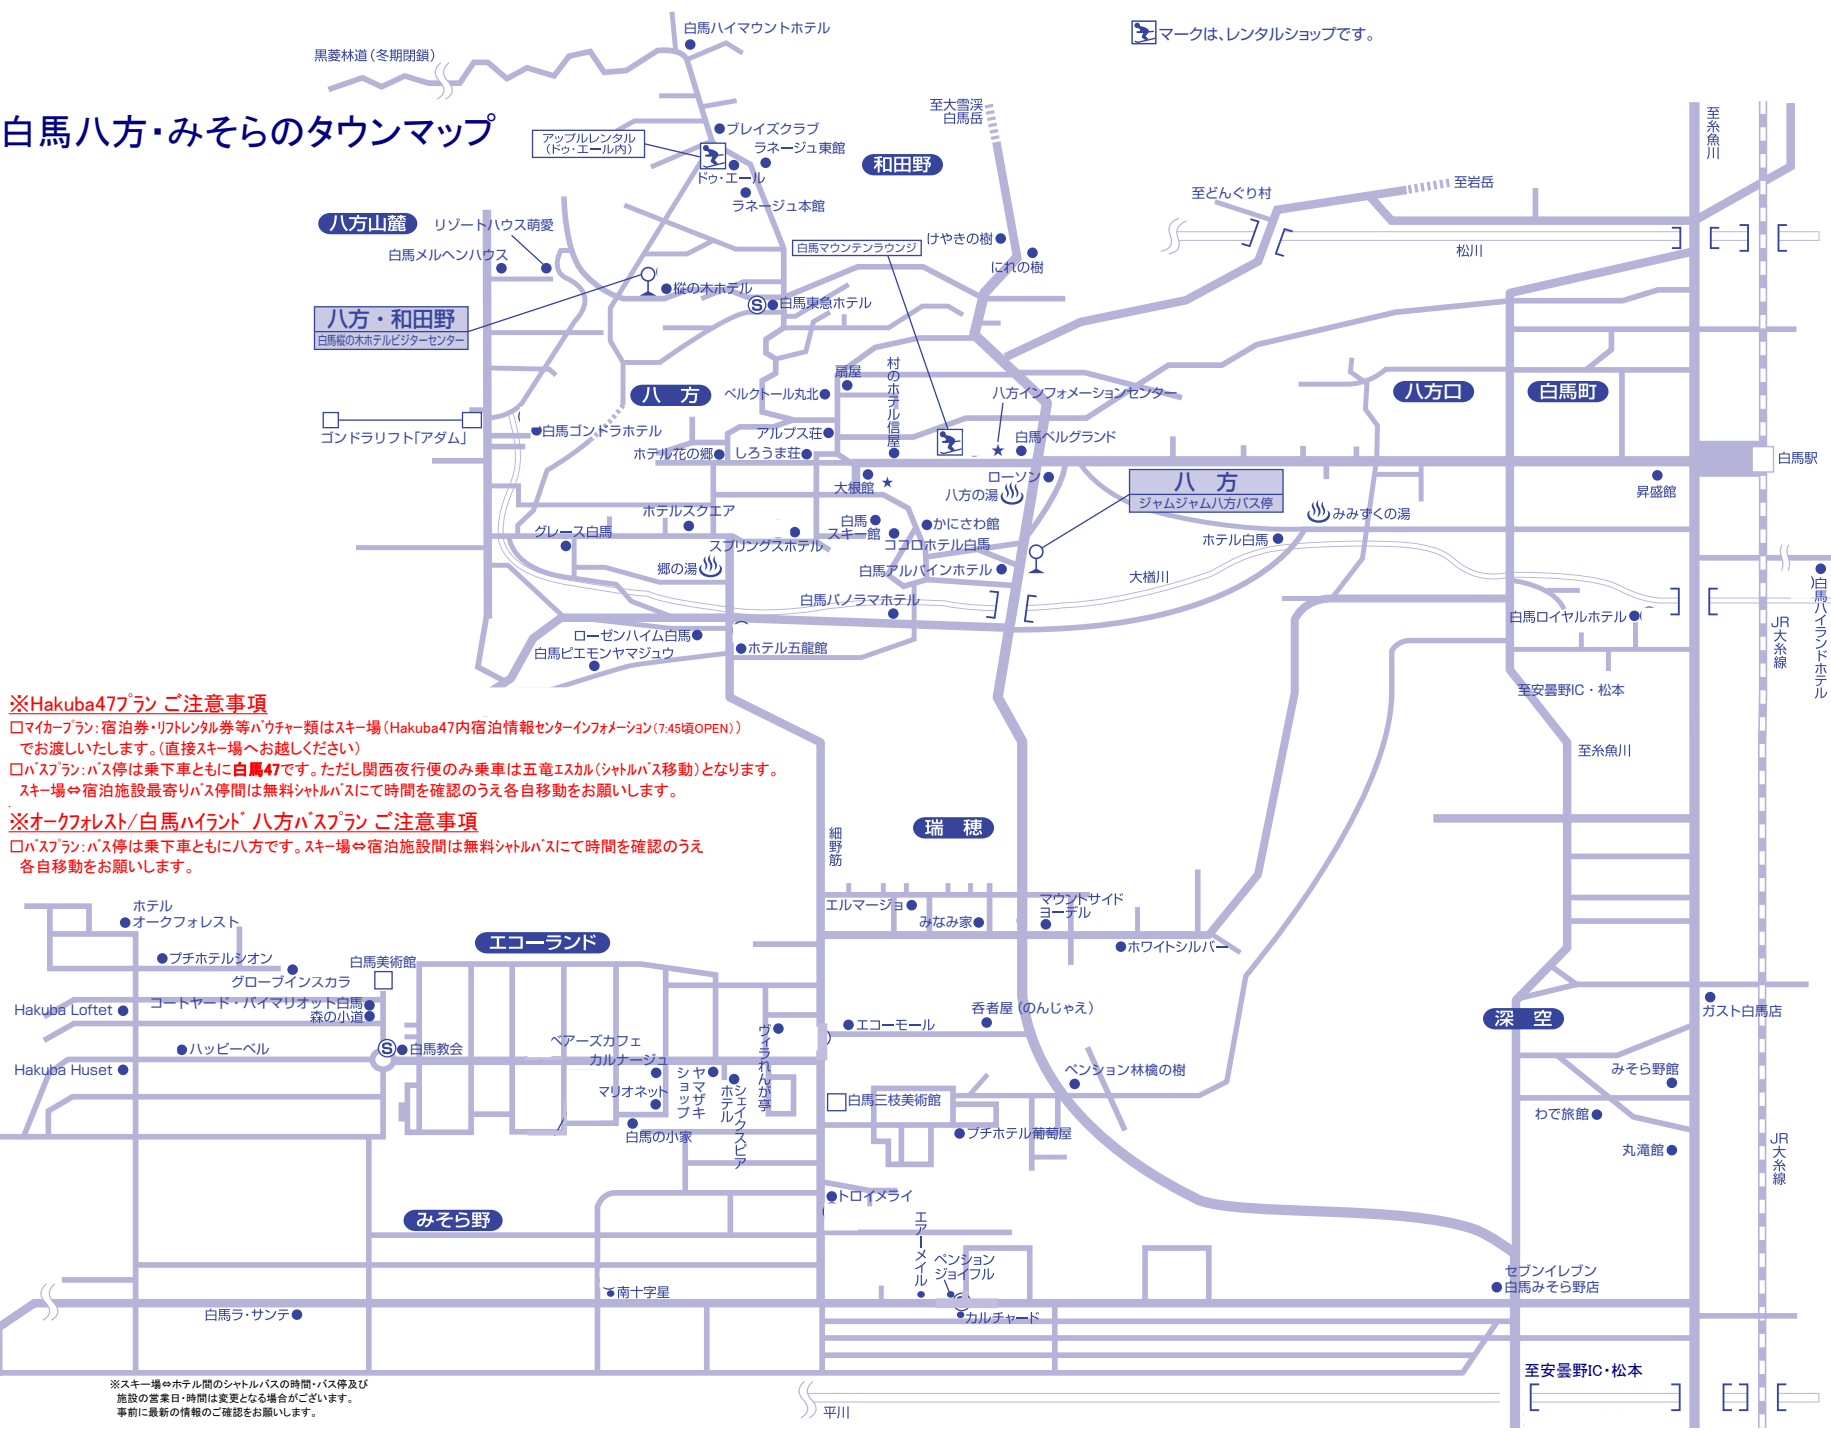

マークは、レンタルショップです。

白馬八方・みそらのタウンマップ

※Hakuba47プラン ご注意事項

□マイカープラン: 宿泊券・リフトレンタル券等パッケージ類はスキー場(Hakuba47内宿泊情報センターインフォメーション(7.45頃OPEN))でお渡しいたします。(直接スキー場へお越しください)
 □バスプラン: バス停は乗下車ともに**白馬47**です。ただし関西夜行便のみ乗車は五竜エスカル(シャトルバス移動)となります。スキー場⇄宿泊施設最寄りバス停間は無料シャトルバスにて時間を確認のうえ各自移動をお願いします。

※オークフォレスト/白馬ハイランド 八方バスプラン ご注意事項

□バスプラン: バス停は乗下車ともに八方です。スキー場⇄宿泊施設間は無料シャトルバスにて時間を確認のうえ各自移動をお願いします。

※スキー場⇄ホテル間のシャトルバスの時間・バス停及び施設の営業日・時間は変更となる場合がございます。事前に最新の情報をご確認ください。