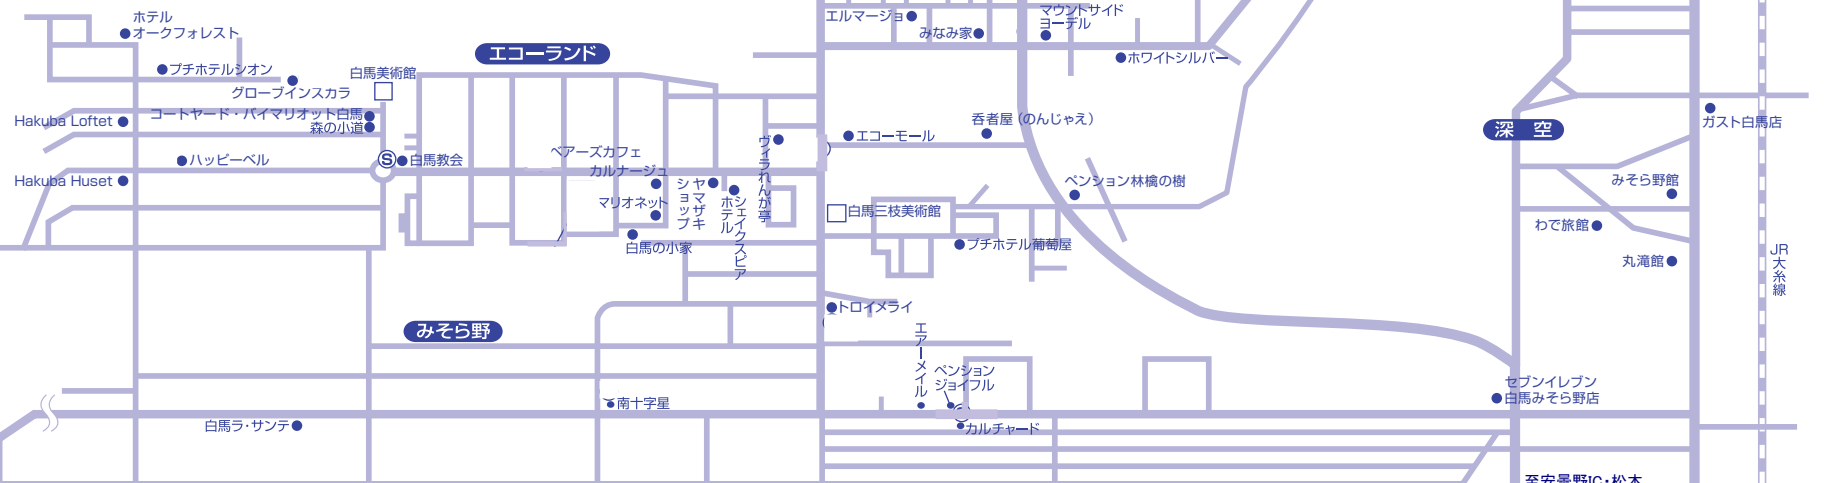

マークは、レンタルショップです。

白馬八方・みそらのタウンマップ

※Hakuba47プラン ご注意事項

□マイカープラン: 宿泊券・リフトレンタル券等パッケージ類はスキー場(Hakuba47内宿泊情報センターインフォメーション(7.45頃OPEN))でお渡しいたします。(直接スキー場へお越しください)
 □バスプラン: バス停は乗下車ともに**白馬47**です。ただし関西夜行便のみ乗車は五竜エスカル(シャトルバス移動)となります。スキー場⇄宿泊施設最寄りバス停間は無料シャトルバスにて時間を確認のうえ各自移動をお願いします。

※オークフォレスト/白馬ハイランド 八方バスプラン ご注意事項

□バスプラン: バス停は乗下車ともに八方です。スキー場⇄宿泊施設間は無料シャトルバスにて時間を確認のうえ各自移動をお願いします。

※スキー場⇄ホテル間のシャトルバスの時間・バス停及び施設の営業日・時間は変更となる場合がございます。事前に最新の情報をご確認ください。