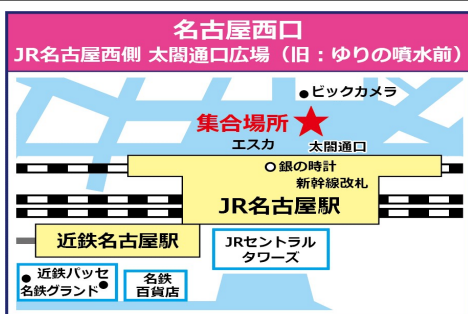

## 9-1 プレミアム蟹 ツアー

1等本ズワイガニ約500gの  
車内抽選会開催！！

ご利用日	月 日	集合時間	8:10
集合場所	JR名古屋駅西側 太閤通口広場 (旧：ゆりの噴水前)	出発時間	8:30
解散場所	JR名古屋駅太閤通口 周辺	到着予定時間	18:10頃

### ◆ スケジュール ◆

JR名古屋駅太閤口 === ① 越前そばの里 (そば試食&お買物) ===  
8:30出発

=== ② 料理旅館平成 (活かにつくしの昼食) ===      === ③ 小牧かまぼこ (お買物)  
蟹2杯相当の蟹御膳をご賞味！      ちょっぴりプレゼント！

=== ④ 氣比神宮 (自由参拝)      ===      ⑤ 日本海さかな街 (お買物)  
日本三大木造鳥居の最強パワースポット      **車内抽選会開催！**      巨大海鮮市場でお買い物！  
※お買物クーポン1,000円分付き！

=== 名古屋駅  
18:10 頃 到着

イメージ

※北陸土産が当たる車内抽選会開催！（参加賞あり）

- 添乗員同行 ●食事（昼食1回付） ●利用予定バス会社 ジャムジャムエクスプレス 他協定バス会社
- 旅行代金に含まれるもの：往復のバス代、そば試食代、昼食代、消費税等諸税

移動： == バス .... 徒歩 ~ その他

### 集合場所

当日緊急連絡先 / 090-1628-3294

- バス車内では飲酒・大声での会話はお控えください。
- 天候や混雑などで立ち寄り施設の滞在が短縮・中止となる場合がございます。
- バスの運行・到着時間は目安となります。交通事情等で予定が変更になる場合もございます。その際に生じた交通機関・タクシー・宿泊施設・食事等の提供などの請求には応じられませんので、ご了承ください。
- バス車内は禁煙です。また貴重品・壊れ物はお客様ご自身で管理ください。
- 他のお客様への迷惑行為（暴言・泥酔等）と判断した場合は、乗車をお断わりいたします。又、それに関する返金も応じられません。
- バス車内でリクライニングをされる際は前後のお客様にご配慮ください。