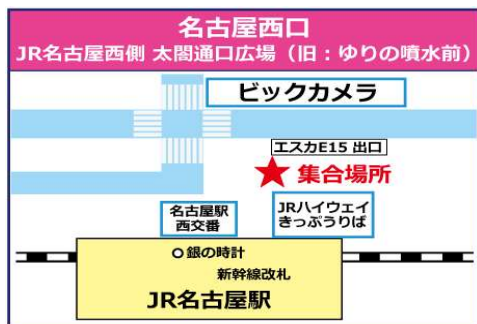

北前寿司10貫 & すき焼きorしゃぶしゃぶ！

**1-2 2食グルメと10の特典で恩返し！**  
**感謝のありが10ツアー！**

ご利用日	月 日	集合時間	8:20
集合場所	JR名古屋駅西側 太閤通口広場 (旧：ゆりの噴水前)	出発時間	8:40
解散場所	JR名古屋駅太閤通口 周辺	到着予定時間	18:20頃

◆ スケジュール ◆

JR名古屋駅太閤口 8:40出発 **① 鶴文 (昼食：11:00頃～)**  
 おまかせ北前寿司10貫をご賞味！

**② 北前船主通り (ガイド付き散策)**  
 日本遺産認定！明治・昭和の名建築 右近家&西洋館入館

**③ 日本海さかな街 (食べ歩き&お買物)**

**④ sekigahara花伊吹 (夕食：16:00頃～)**  
 選べる夕食：飛騨牛&近江牛のすき焼きorしゃぶしゃぶ

★ありが10の特典★

- ①北陸土産詰合せ
- ②海鮮春巻き1本
- ③-⑦産直野菜5品
- ⑧近江牛ハンバーグ100g
- ⑨近江卵
- ⑩近江米1合

名古屋駅 18:20 頃 到着

イメージ

- 添乗員同行 ●食事 (昼食1回付) ●利用予定バス会社 ジャムジャムエクスプレス 他協定バス会社
- 旅行代金に含まれるもの：往復のバス代、昼食代、夕食代、北前船主通りガイド代、上記特典代、右近家・西洋館入館料、消費税等諸税

移動： == バス .... 徒歩 ~ その他

集合場所

当日緊急連絡先 / 090-1628-3294

- バス車内では飲酒・大声での会話はお控えください。
- 天候や混雑などで立ち寄り施設の滞在が短縮・中止となる場合がございます。
- バスの運行・到着時間は目安となります。交通事情等で予定が変更になる場合がございます。その際に生じた交通機関・タクシー・宿泊施設・食事等の提供などの請求には応じられませんのでご了承ください。

- バス車内は禁煙です。また貴重品・壊れ物はおお客様ご自身で管理ください。
- 他のお客様への迷惑行為 (暴言・泥酔等) と判断した場合は、乗車をお断わりいたします。又、それに関する返金も応じられません。
- バス車内でリクライニングをされる際は前後のお客様にご配慮ください。

旅行企画・実施 **日本フース旅行株式会社**

愛知県知事登録旅行業第2-625号 全国旅行業協会会員  
 ジャムジャムツアー 検索