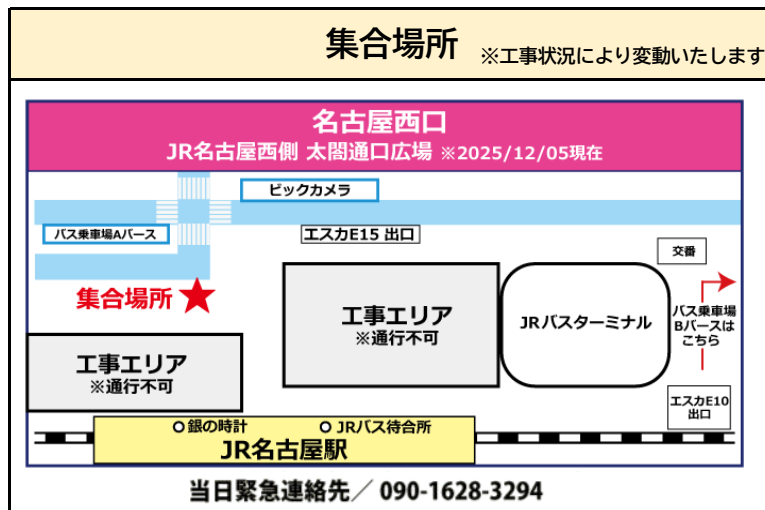

# HC-3 びわ湖 大花火大会

びわこポート1階屋外観覧席(パイプ椅子)から観賞

ご利用日	8月6日	集合時間	12:40
集合場所	JR名古屋駅西側 太閤通口広場	出発時間	13:00
解散場所	JR名古屋駅太閤通口 周辺	到着予定時間	24:00頃

◆ スケジュール ◆

JR名古屋駅太閤口 === ラコリーナ近江八幡 (お買物) ===  
13:00出発

びわ湖大花火大会  
花火打ち上げ 19:30~20:30頃

第40回記念大会!  
演出の異なる2部制  
ドローンショー、レーザービーム、音楽等と連携!

約12,000発打ち上げ

=== 名古屋駅 24:00 頃着

びわこポート1階屋外観覧席

京懐石魚庄の行楽弁当

●添乗員同行 ●食事 (夕食弁当付) ●利用予定バス会社 ジャムジャムエクスプレス 他協定バス会社  
●旅行代金に含まれるもの: 往復のバス代、夕食弁当代、花火観賞席代、消費税等諸税

※深夜名古屋駅着になりますので、ご自宅までの交通手段は各自手配確保をお願いいたします。 写真はイメージです

移動: == バス .... 徒歩 ~~ その他

- バス車内では大声での会話はお控えください。また、禁煙・禁酒にご協力ください。
- 天候や混雑などで立ち寄り施設の滞在が短縮・中止となる場合がございます。
- バスの運行・到着時間は目安となります。交通事情等で予定が変更になる場合もございます。その際に生じた交通機関・タクシー・宿泊施設・食事等の提供などの請求には応じられませんので、ご了承ください。
- バス車内は禁煙です。また貴重品・壊れ物はおお客様ご自身で管理ください。
- 他のお客様への迷惑行為 (暴言・泥酔等) と判断した場合は、乗車をお断りいたします。又、それに関する返金も応じられません。
- 道路交通法により高速道路上のシートベルト着用が義務付けられています。
- バス車内でリクライニングをされる際は前後のお客様にご配慮ください。

※集合場所で受付後にバスへ移動となります。ご協力をお願いいたします。

◆QRコードからLINEの友だちに追加されます  
ジャムジャムツアーのお得な情報配信中!

旅行企画・実施  
**日本ユース旅行株式会社**

愛知県知事登録旅行業第2-625号 全国旅行業協会会員  
ジャムジャムツアー 検索

ご予約・お問い合わせ **24時間オンライン予約OK**

**050-3802-1544**

10:30~18:30