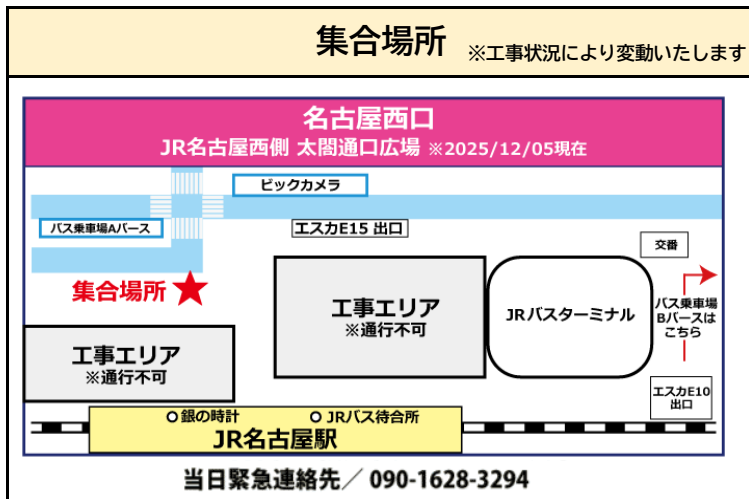

全国花火名人選抜競技大

HC-2

ふくろい遠州の花火

芝生席から観賞

ご利用日	7月25日	集合時間	13:50
集合場所	JR名古屋駅西側 太閤通口広場	出発時間	14:10
解散場所	JR名古屋駅太閤通口 周辺	到着予定時間	25:00頃

◆ スケジュール ◆

JR名古屋駅太閤口 === ① 袋井観光センター（お買物）
14:10出発

=== ふくろい遠州の花火 ===
花火打ち上げ 19:20~21:00頃

=== 名古屋駅
25:00 頃着

約25,000発打ち上げ

花火デラックス弁当

●添乗員同行 ●食事（夕食弁当付） ●利用予定バス会社 ジャムジャムエクスプレス 他協定バス会社
●旅行代金に含まれるもの：往復のバス代、夕食弁当代、花火観賞席代、消費税等諸税

※花火観賞時の敷物は各自ご用意ください。
※深夜名古屋駅着になりますので、ご自宅までの交通手段は各自手配確保をお願いいたします。 写真はイメージです

移動： == バス ... 徒歩 ~~ その他

- ●バス車内では大声での会話はお控えください。また、禁煙・禁酒にご協力ください。
- ●天候や混雑などで立ち寄り施設の滞在が短縮・中止となる場合がございます。
- ●バスの運行・到着時間は目安となります。交通事情等で予定が変更になる場合もございます。その際に生じた交通機関・タクシー・宿泊施設・食事等の提供などの請求には応じられませんので、ご了承ください。
- ●バス車内は禁煙です。また貴重品・壊れ物はおお客様ご自身で管理ください。
- ●他のお客様への迷惑行為（暴言・泥酔等）と判断した場合は、乗車をお断わりいたします。又、それに関する返金も応じられません。
- ●道路交通法により高速道路上のシートベルト着用が義務付けられています。
- ●バス車内でリクライニングをされる際は前後のお客様にご配慮ください。

※集合場所で受付後にバスへ移動となります。ご協力をお願いいたします。

◆QRコードからLINEの友だちに追加されます
ジャムジャムツアーのお得な情報配信中！

旅行企画・実施
日本ユース旅行株式会社
愛知県知事登録旅行業第2-625号 全国旅行業協会会員
ジャムジャムツアー 検索

ご予約・お問い合わせ **24時間オンライン予約OK**
050-3802-1544
10:30~18:30