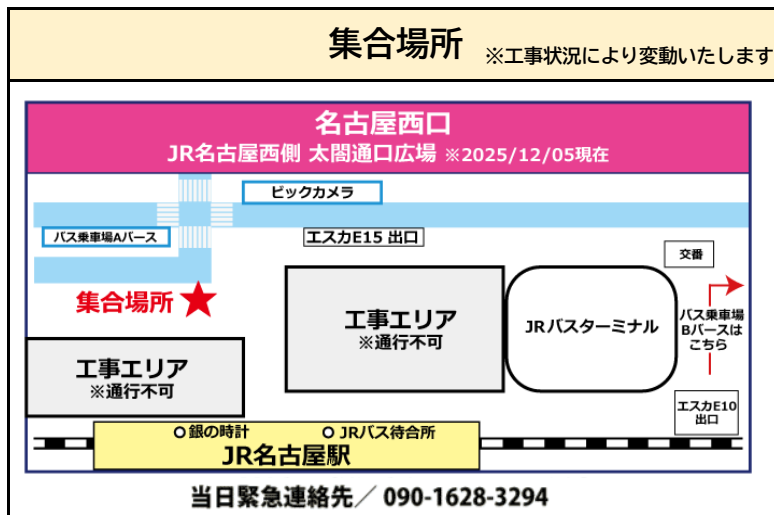

3-1 いつもありがとう 母・父の日ミステリー！

ご利用日	月 日	集合時間	9:40
集合場所	JR名古屋駅西側 太閤通口広場	出発時間	10:00
解散場所	JR名古屋駅太閤通口 周辺	到着予定時間	16:00頃

◆ スケジュール ◆

JR名古屋駅太閤口 === ① とあるパーク (自由見学)
10:00出発 ※荒天時 とあるオアシス (お買物)

=== ② とあるレストラン (昼食) === ③ とあるショップ (見学・お買物)
季節の野菜で近江牛希少部位食比バしゃぶしゃぶ
5月:春キャベツ 6月:ズッキーニ

=== ④ とある道の駅 (お買物) ===

=== 名古屋駅
16:00 頃着

☆ギフト3点セット☆

- 添乗員同行 ●食事(昼食1回付) ●利用予定バス会社 ジャムジャムエクスプレス 他協定バス会社
- 旅行代金に含まれるもの: 往復のバス代、昼食代、上記ギフト3点セット、消費税等諸税

写真はイメージです

移動: == バス ... 徒歩 ~ その他

- バス車内では大声での会話はお控えください。また、**禁煙・禁酒にご協力ください。**
- 天候や混雑などで立ち寄り施設の滞在が短縮・中止となる場合がございます。
- バスの運行・到着時間は目安となります。交通事情等で予定が変更になる場合もございます。その際に生じた交通機関・タクシー・宿泊施設・食事等の提供などの請求には応じられませんので、ご了承ください。
- バス車内は禁煙です。また貴重品・壊れ物はお客様ご自身で管理ください。
- 他のお客様への迷惑行為(暴言・泥酔等)と判断した場合は、乗車をお断わりいたします。又、それに関する返金も応じられません。
- 道路交通法により高速道路上のシートベルト着用が義務付けられております。
- バス車内でリクライニングをされる際は前後のお客様にご配慮ください。

◆QRコードからLINEの友だちに追加されます
ジャムジャムツアーのお得な情報配信中!

旅行企画・実施
日本ユース旅行株式会社
愛知県知事登録旅行業第2-625号 全国旅行業協会会員
ジャムジャムツアー 検索

ご予約・お問い合わせ **24時間オンライン予約OK**
☎050-3802-1544
平日/11:00~19:00 土日祝/11:00~18:00

※集合場所で受付後にバスへ移動となります。ご協力お願いいたします。