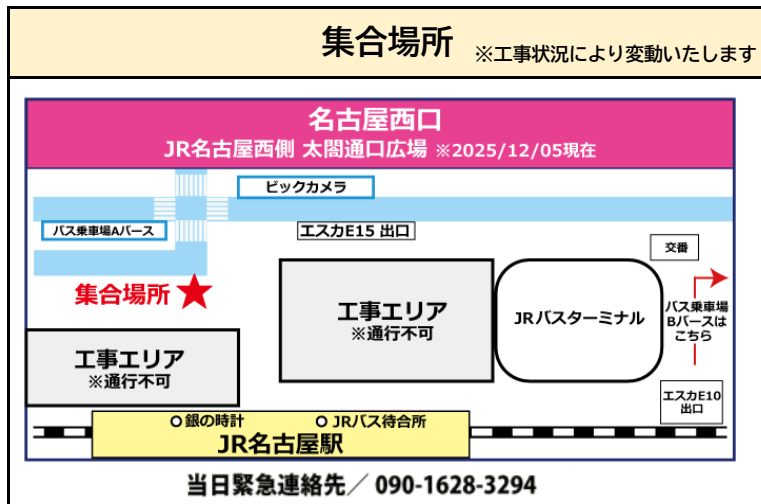

日本海を舞台に開催する越後三大花火
HC-1 ぎおん柏崎まつり 海の大花火大会

観覧席なし

ご利用日	7月26日	集合時間	8:40
集合場所	JR名古屋駅西側 太閤通口広場	出発時間	9:00
解散場所	JR名古屋駅太閤通口 周辺	到着予定時間	5:30頃

◆ スケジュール ◆

1日目	JR名古屋駅太閤口 === 9:00出発 …… 越後三大花火 ぎおん柏崎まつり「海の大花火大会」 花火打ち上げ 19:30~21:10頃 柏崎 ===	約15,000発打ち上げ
2日目	【車中泊】	=== 名古屋駅 5:30 頃着

●添乗員同行 ●食事なし ●利用予定バス会社 ジャムジャムエクスプレス 他協定バス会社
●旅行代金に含まれるもの：往復のバス代、消費税等諸税

※お食事はついていません。途中SA等の休憩時に各自お買い求めください。 写真はイメージです

移動： == バス .... 徒歩 ~~ その他

- ●バス車内では大声での会話はお控えください。また、禁煙・禁酒にご協力ください。
- ●天候や混雑などで立ち寄り施設の滞在が短縮・中止となる場合がございます。
- ●バスの運行・到着時間は目安となります。交通事情等で予定が変更になる場合もございます。その際に生じた交通機関・タクシー・宿泊施設・食事等の提供などの請求には応じられませんので、ご了承ください。
- ●バス車内は禁煙です。また貴重品・壊れ物はおお客様ご自身で管理ください。
- ●他のお客様への迷惑行為（暴言・泥酔等）と判断した場合は、乗車をお断わりいたします。又、それに関する返金も応じられません。
- ●道路交通法により高速道路上のシートベルト着用が義務付けられています。
- ●バス車内でリクライニングをされる際は前後のお客様にご配慮ください。

◆QRコードからLINEの友だちに追加されます
ジャムジャムツアーのお得な情報配信中!

旅行企画・実施
日本エクスプレス旅行株式会社
愛知県知事登録旅行業第2-625号 全国旅行業協会会員
ジャムジャムツアー 検索

ご予約・お問い合わせ **24時間オンライン予約OK**

050-3802-1544

10:30~18:30

※集合場所で受付後にバスへ移動となります。ご協力お願いいたします。