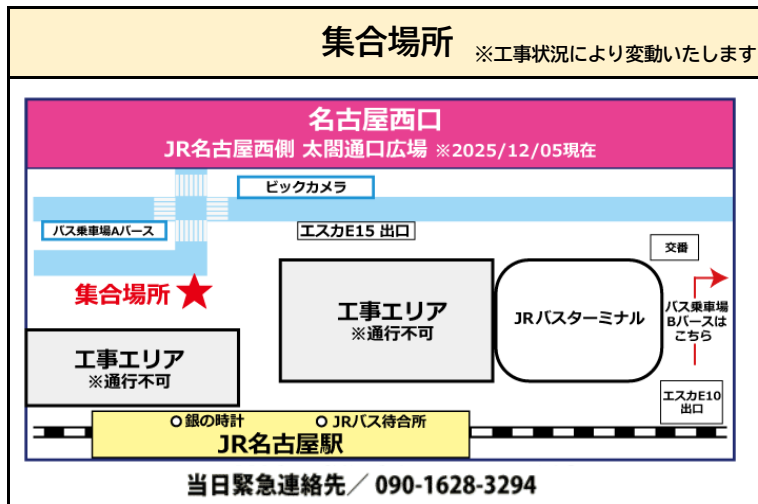

日本海を舞台に開催する越後三大花火

HC-1 ぎおん柏崎まつり 海の大花火大会

イス・テーブル席 (相席)から観賞

ご利用日	7 月 26 日	集合時間	8:40
集合場所	JR名古屋駅西側 太閤通口広場	出発時間	9:00
解散場所	JR名古屋駅太閤通口 周辺	到着予定時間	5:30頃

◆ スケジュール ◆

1日目	<p>JR名古屋駅太閤口 ===</p> <p>9:00出発</p> <p>・・・ 越後三大花火 ぎおん柏崎まつり「海の大花火大会」</p> <p>花火打ち上げ 19:30~21:10頃</p> <p>柏崎 ===</p>  <p>かしわざき花火弁当</p>  <p>約15,000発打ち上げ</p>
2日目	<p>【車中泊】</p> <p>=== 名古屋駅</p> <p>5:30 頃着</p>

●添乗員同行 ●食事 (夕食弁当付) ●利用予定バス会社 ジャムジャムエクスプレス 他協定バス会社
 ●旅行代金に含まれるもの: 往復のバス代、夕食弁当代、花火観賞席代、消費税等諸税

※1日目の昼食はついていません。途中SA等の休憩時に各自お買い求めください。 写真はイメージです

移動: == バス 徒歩 ~~ その他

- バス車内では大声での会話はお控えください。また、禁煙・禁酒にご協力ください。
- 天候や混雑などで立ち寄り施設の滞在が短縮・中止となる場合がございます。
- バスの運行・到着時間は目安となります。交通事情等で予定が変更になる場合もございます。その際に生じた交通機関・タクシー・宿泊施設・食事等の提供などの請求には応じられませんので、ご了承ください。
- バス車内は禁煙です。また貴重品・壊れ物はおお客様ご自身で管理ください。
- 他のお客様への迷惑行為 (暴言・泥酔等) と判断した場合は、乗車をお断わりいたします。又、それに関する返金も応じられません。
- 道路交通法により高速道路上のシートベルト着用が義務付けられています。
- バス車内でリクライニングをされる際は前後のお客様にご配慮ください。