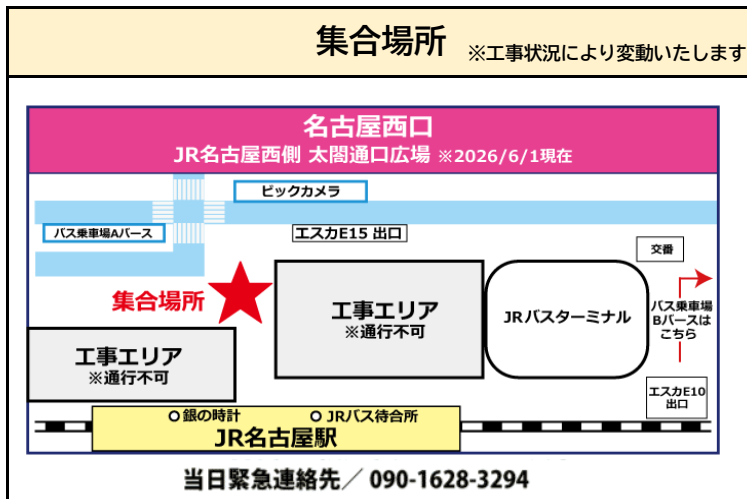

# HC-9 伊勢神宮奉納全国花火大会

イス席から観賞

ご利用日	7月18日	集合時間	12:00
集合場所	JR名古屋駅西側 太閤通口広場	出発時間	12:20
解散場所	JR名古屋駅太閤通口 周辺	到着予定時間	24:00頃

◆ スケジュール ◆

JR名古屋駅太閤口 12:20出発	① VISON (お買物)	
	② 伊勢神宮内宮 (お買物・散策)	
	伊勢神宮奉納全国花火大会 花火打ち上げ 19:20~21:00頃	
	名古屋駅 24:00 頃着	

- 添乗員同行 ●食事なし ●利用予定バス会社 ジャムジャムエクスプレス 他協定バス会社
- 旅行代金に含まれるもの：往復のバス代、花火観賞席代、消費税等諸税

※食事はついていません。

※深夜名古屋駅着になりますので、ご自宅までの交通手段は各自手配確保をお願いいたします。

写真はイメージです

移動： == バス ... 徒歩 ~~ その他

- バス車内では大声での会話はお控えください。また、禁煙・禁酒にご協力ください。
- 天候や混雑などで立ち寄り施設の滞在が短縮・中止となる場合がございます。
- バスの運行・到着時間は目安となります。交通事情等で予定が変更になる場合もございます。その際に生じた交通機関・タクシー・宿泊施設・食事等の提供などの請求には応じられませんので、ご了承ください。
- バス車内は禁煙です。また貴重品・壊れ物はおお客様ご自身で管理ください。
- 他のお客様への迷惑行為（暴言・泥酔等）と判断した場合は、乗車をお断りいたします。又、それに関する返金も応じられません。
- 道路交通法により高速道路上のシートベルト着用が義務付けられています。
- バス車内でリクライニングをされる際は前後のお客様にご配慮ください。

※集合場所で受付後にバスへ移動となります。ご協力をお願いいたします。

◆QRコードからLINEの友だちに追加されます  
ジャムジャムツアーのお得な情報配信中!

旅行企画・実施  
**日本ユース旅行株式会社**

愛知県知事登録旅行業第2-625号 全国旅行業協会会員

ジャムジャムツアー 検索

ご予約・お問い合わせ **24時間オンライン予約OK**

**050-3802-1544**

10:30~18:30