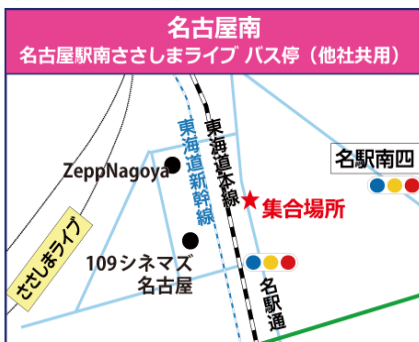

集合場所

【往路 JX171便】

往路 当日緊急連絡先 090-3250-8501