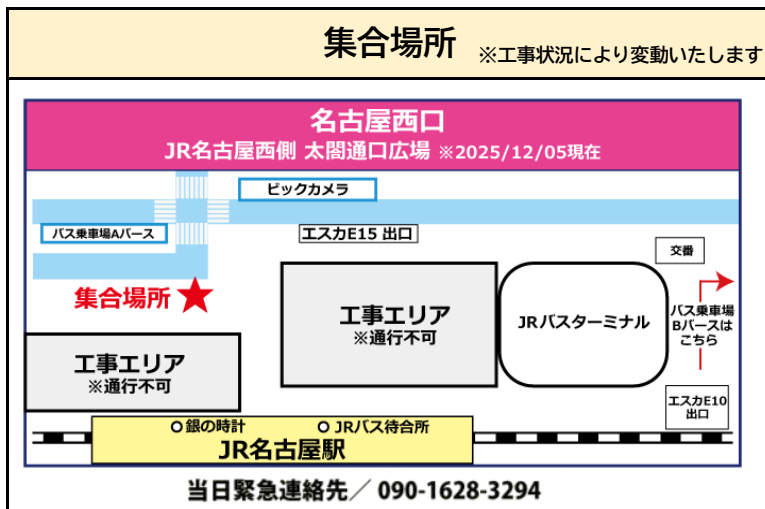

諏訪湖の湖上から上がる大迫力の花火!

HC-7 諏訪湖祭湖上花火大会

ブロックエリア席から観賞

ご利用日	8月15日	集合時間	10:20
集合場所	JR名古屋駅西側 太閤通口広場	出発時間	10:40
解散場所	JR名古屋駅太閤通口 周辺	到着予定時間	5:00頃

◆ スケジュール ◆

1日目	JR名古屋駅太閤口 10:40出発 諏訪湖祭湖上花火大会 花火打ち上げ 19:00~21:10頃 諏訪	=== 諏訪 ... 約40,000発打ち上げ 名物おぎのや 峠の釜めし弁当
2日目	【車中泊】	=== 名古屋駅 5:00 頃着

●添乗員同行 ●食事（夕食弁当付） ●利用予定バス会社 ジャムジャムエクスプレス 他協定バス会社
●旅行代金に含まれるもの：往復のバス代、夕食弁当代、花火観賞席代、消費税等諸税

※花火観賞時の敷物は各自ご用意ください。
※1日目の昼食はついていません。途中SA等の休憩時に各自お買い求めください。 写真はイメージです

移動： == バス ... 徒歩 ~~ その他

- ●バス車内では大声での会話はお控えください。また、禁煙・禁酒にご協力ください。
- ●天候や混雑などで立ち寄り施設の滞在が短縮・中止となる場合がございます。
- ●バスの運行・到着時間は目安となります。交通事情等で予定が変更になる場合もございます。その際に生じた交通機関・タクシー・宿泊施設・食事等の提供などの請求には応じられませんので、ご了承ください。
- ●バス車内は禁煙です。また貴重品・壊れ物はおお客様ご自身で管理ください。
- ●他のお客様への迷惑行為（暴言・泥酔等）と判断した場合は、乗車をお断りいたします。又、それに関する返金も応じられません。
- ●道路交通法により高速道路上のシートベルト着用が義務付けられています。
- ●バス車内でリクライニングをされる際は前後のお客様にご配慮ください。

◆QRコードからLINEの友だちに追加されます
ジャムジャムツアーのお得な情報配信中!

旅行企画・実施
日本ユース旅行株式会社
愛知県知事登録旅行業第2-625号 全国旅行業協会会員
ジャムジャムツアー 検索

ご予約・お問い合わせ **24時間オンライン予約OK**

050-3802-1544

10:30~18:30

※集合場所で受付後にバスへ移動となります。ご協力お願いいたします。