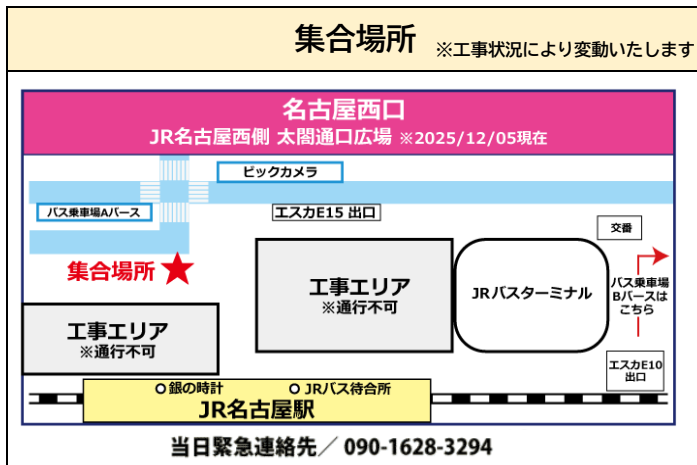

◆QRコードからLINEの友だちに追加されます
ジャムジャムツアーのお得な情報配信中！

旅行企画・実施
日本ユース旅行株式会社
愛知県知事登録旅行業第2-625号 全国旅行業協会会員
ジャムジャムツアー 検索

ご予約・お問い合わせ **24時間オンライン予約OK**

050-3802-1544

10:30~18:30

※集合場所で受付後にバスへ移動となります。ご協力お願いいたします。