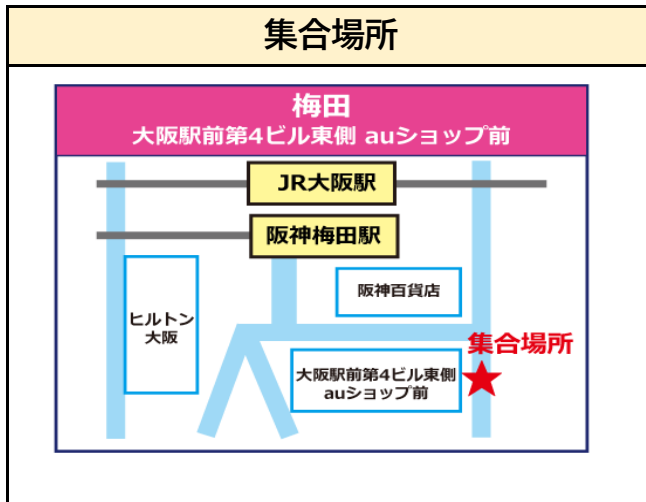

# W5-10 豊臣ミュージアム(中村公園大河ドラマ館)と 名古屋城と徳川美術館を巡る旅

ご利用日	月 日	集合時間	7:20
集合場所	梅田：大阪駅前第4ビル東側 auショップ前	出発時間	7:30
解散場所	大阪駅周辺	到着予定時間	19:30頃

◆ スケジュール ◆

梅田 7:30出発 === ① 豊臣ミュージアム (見学：約60分) ===

=== ② (昼食) === ③ 名古屋城 (見学：60分)  
国の特別な史跡名古屋城と復元された豪華絢爛な本丸御殿は必見です！

=== ④ 徳川園&徳川美術館&蓬左文庫 (見学：約150分)  
徳川御三家の地位にあった尾張徳川家の歴史や大名道具、徳川園を鑑賞！

=== 梅田 19:30頃着

徳川美術館館内  
©(公財)名古屋観光コンベンションビューロー

名古屋城本丸御殿  
提供:名古屋城総合事務所

名古屋城大天守と小天守  
提供:名古屋城総合事務所

●添乗員同行 ●食事 (昼食1回付) ●利用予定バス会社 グランジャム 他協定バス会社  
 ●旅行代金に含まれるもの：往復のバス代、昼食代、名古屋中村大河ドラマ館入場料、名古屋城入城料、徳川園・徳川美術館・蓬左文庫観覧料、企画料等、消費税等諸税

写真はイメージです

移動： == バス ... 徒歩 ~ その他

- バス車内では大声での会話はお控えください。また、**禁煙・禁酒にご協力ください。**
- 天候や混雑などで立ち寄り施設の滞在が短縮・中止となる場合がございます。
- バスの運行・到着時間は目安となります。交通事情等で予定が変更になる場合もございます。その際に生じた交通機関・タクシー・宿泊施設・食事等の提供などの請求には応じられませんのでご了承ください。
- 他のお客様への迷惑行為 (暴言・泥酔等) と判断した場合は、乗車を中断いたします。また、それに関する返金も応じられません。
- 道路交通法により高速道路上のシートベルト着用が義務付けられております。ご協力をお願いいたします。
- バス車内でクリーニングをされる際は前後のお客様にご配慮ください。